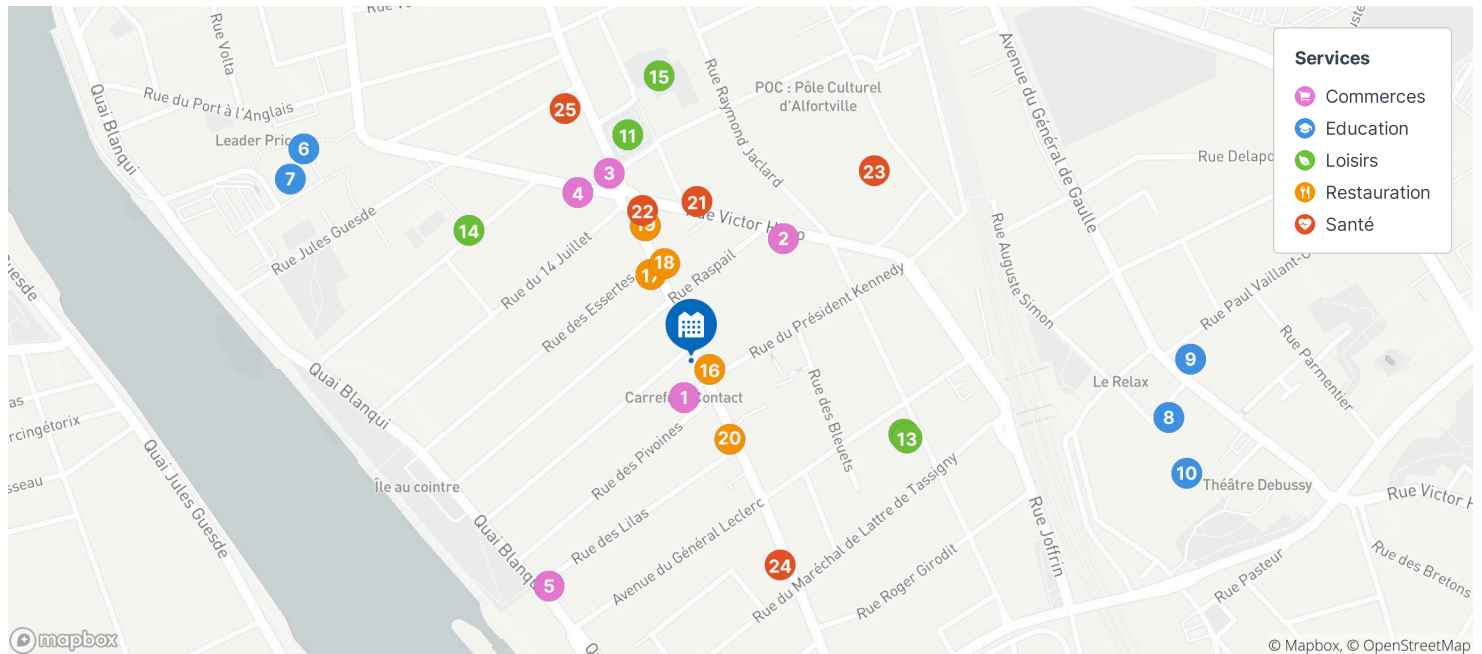

### 4.9 Commerces

|   |                         |       |
|---|-------------------------|-------|
| 1 | Carrefour Contact       | 82 m  |
| 2 | Franprix                | 159 m |
| 3 | Pas de titre disponible | 218 m |
| 4 | Point Nature            | 219 m |
| 5 | Pas de titre disponible | 358 m |

### 4.9 Restauration

|    |                         |       |
|----|-------------------------|-------|
| 16 | Pas de titre disponible | 52 m  |
| 17 | Pas de titre disponible | 85 m  |
| 18 | Doudou Kreyol           | 85 m  |
| 19 | La Rogina               | 140 m |
| 20 | Diana Rôtisserie        | 141 m |

### 4.9 Santé

|    |                             |       |
|----|-----------------------------|-------|
| 21 | Centre dentaire Victor Hugo | 158 m |
| 22 | Espace Santé                | 159 m |
| 23 | Clinique La Concorde        | 298 m |
| 24 | Pharmacie de la gare        | 306 m |
| 25 | Centre municipal de santé   | 313 m |